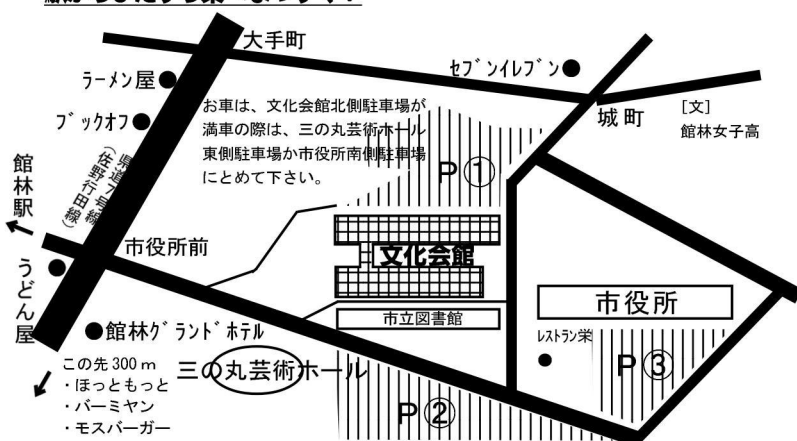

あ　　ー　　る　　こ　　ん

R-con

だいす堂 presents

りょうもう

両毛コンベンション 2020 春

- 日時 2020年04月19日(日)
10:00 開場 10:30 開会
- 場所 館林市文化会館 2F 第3会議室
館林市城町 3-1 0276-74-4111
- 交通 東武伊勢崎線館林駅より徒歩 15分
東北自動車道館林ICより車で 10分
- 内容 TRPGおよびボードゲームのフリープレイ
- 参加費 300円(会場料および最低限の経費として)
GMは無料
- 定員 40名前後
- 予約 必要ありません。定員に達した場合、
入場をお断りする場合がありますので、
早めに会場にお越しください。
- 主催 TRPGサークル「だいす堂」
<http://dice-do.from.tv/>
uketuke@dice-do.from.tv

★GM参加を希望される方は、10:20 までにお越し下さい。
★駐車場は、建物の北側にあります。満車の際は、
隣接する市役所の南側駐車場をご利用ください。
いずれも無料です。

駅からひたすら東へまっすぐ！

東京方面からお越しになる場合

- 浅草 北千住から……東武伊勢崎線で直通
(半蔵門線からの直通運転もあります)
- 上野 東京方面から……宇都宮線久喜駅で
東武伊勢崎線に乗り換え